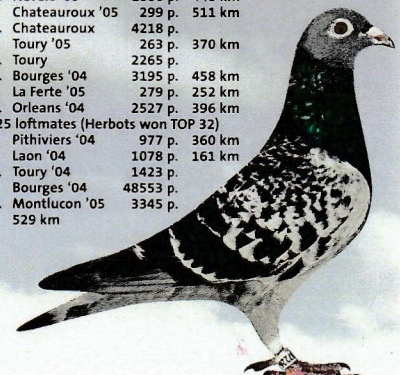

1 NAT. ACE PIG. K.B.D.B. > 1/2 FOND '05