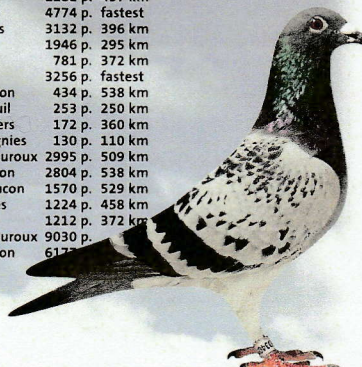

1 NAT. ACE PIGEON 1/2 FOND K.B.D.B. '09
4 NAT. ACE PIGEON > 1/2 FOND K.B.D.B. '08

“Belgium's Best” 2107226-04

1	I. Prov. Chateauroux '05	1357 p.	511 km
1	I. Prov. Nevers '05	1806 p.	448 km
1	Chateauroux '05	299 p.	511 km
2	I. Prov. Chateauroux	4218 p.	
1	Toury '05	263 p.	370 km
2	I. Prov. Toury	2265 p.	
2	I. Prov. Bourges '04	3195 p.	458 km
7	La Ferte '05	279 p.	252 km
26	I. Prov. Orleans '04	2527 p.	396 km
	After 25 loftmates (Herbots won TOP 32)		
34	Pithiviers '04	977 p.	360 km
36	Laon '04	1078 p.	161 km
71	I. Prov. Toury '04	1423 p.	
86	Nat. Bourges '04	48553 p.	
95	I. Prov. Montlucon '05	3345 p.	529 km