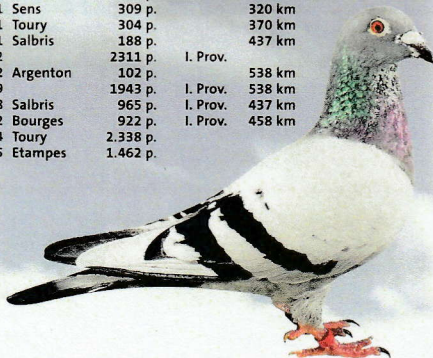

“NUMBER 1” 5090216-98

1	Chateauroux	1813 p.	I. Prov.	511 km
1	Orleans	952 p.	I. Prov.	397 km
1	Chateauroux	1334 p.	I. Prov.	511 km
1	Sens	309 p.		320 km
1	Toury	304 p.		370 km
1	Salbris	188 p.		437 km
2		2311 p.	I. Prov.	
2	Argenton	102 p.		538 km
29		1943 p.	I. Prov.	538 km
18	Salbris	965 p.	I. Prov.	437 km
22	Bourges	922 p.	I. Prov.	458 km
14	Toury	2.338 p.		
35	Etampes	1.462 p.		

1 NAT. ACE PIGEON 1/2 FOND K.B.D.B. '99

“YVAN” 2103401-07

1	I.Prov. Salbris	2281 p.	437 km
1	Salbris	4774 p.	fastest
1	I.Prov. Orleans	3132 p.	396 km
1	Melun	1946 p.	295 km
1	I.Prov. Toury	781 p.	372 km
1	Toury	3256 p.	fastest
1	Argenton	434 p.	538 km
1	Nanteuil	253 p.	250 km
1	Pithiviers	172 p.	360 km
1	Momignies	130 p.	110 km
7	I.Prov. Chateauroux	2995 p.	509 km
9	I.Prov. Argenton	2804 p.	538 km
16	I.Prov. Montlucon	1570 p.	529 km
20	I.Prov. Bourges	1224 p.	458 km
21	I.Prov. Toury	1212 p.	372 km
32	S.Nat. Chateauroux	9030 p.	
57	Nat. Argenton	6177 p.